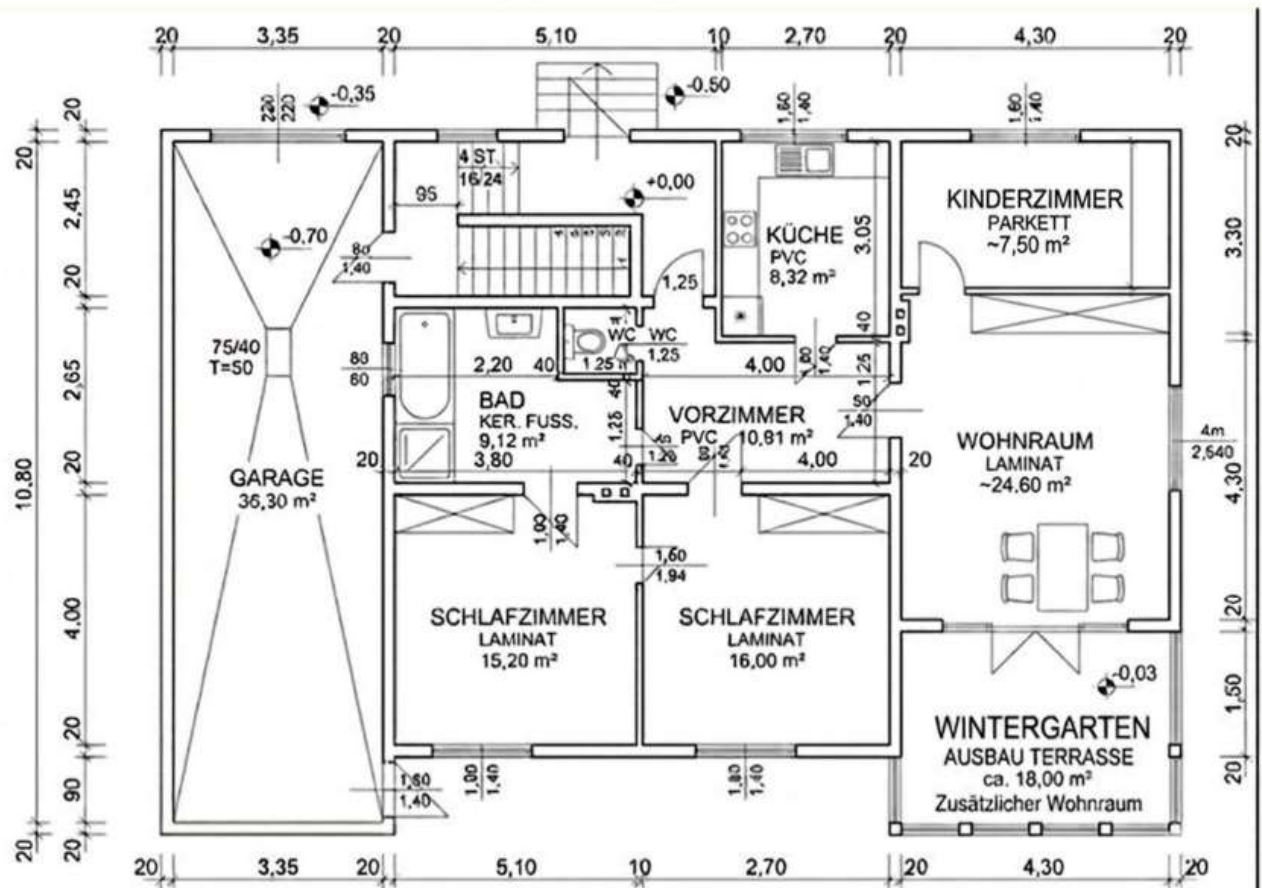

Raum-  
aufteilung  
Keller

Birkengasse 16, 2601 Ma. Theresia

0650/666 71 81  
[michaela.lingfeld@gmail.com](mailto:michaela.lingfeld@gmail.com)

Idee  
Ausbau  
4 – 5  
Zimmer

Birkengasse 16, 2601

## Möglichkeit / Vorschlag zum UMBAU auf 4 - 5 Zimmer

- Abtrennung Essbereich → 2. Kinderzimmer → **4. Zimmer auf 110 m<sup>2</sup>**
- Ausbau Terrasse zum Wintergarten → Essbereich → **5. Zimmer auf 128 m<sup>2</sup>**
- Freiluftterrasse vorm Pool besteht bereits