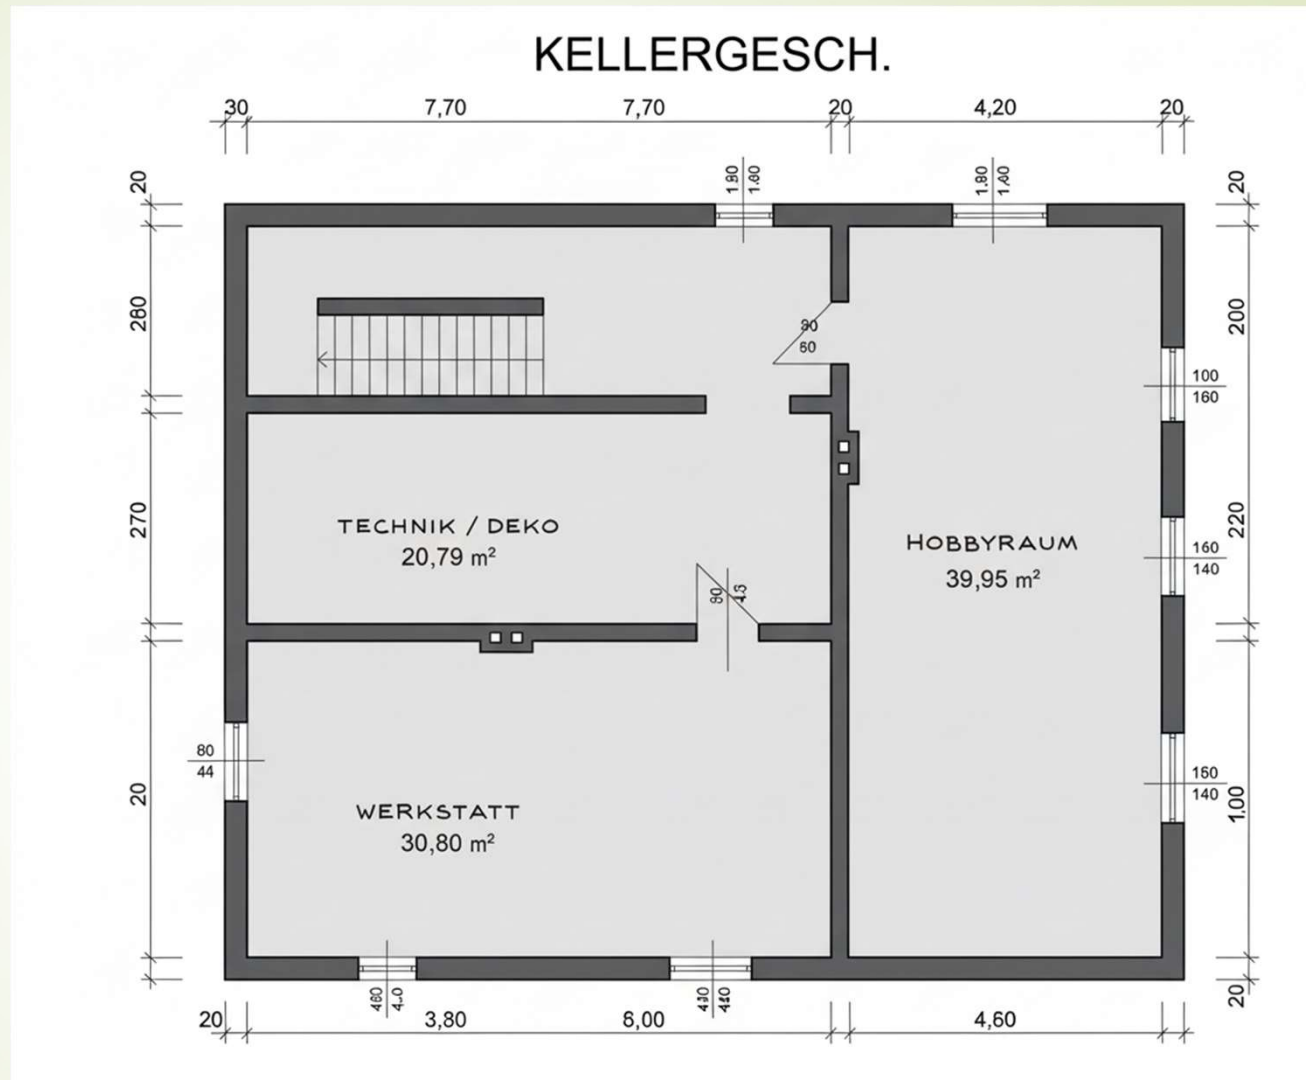

Garten  
Sommer

Birkengasse 16, 2601 Ma. Theresia

0650/666 71 81  
[michaela.lingfeld@gmail.com](mailto:michaela.lingfeld@gmail.com)

Raum-  
aufteilung  
EG

Birkengasse 16, 2601 Ma. Theresia

0650/666 71 81  
[michaela.lingfeld@gmail.com](mailto:michaela.lingfeld@gmail.com)

Raum-  
aufteilung  
Keller

Birkengasse 16, 2601 Ma. Theresia

0650/666 71 81  
[michaela.lingfeld@gmail.com](mailto:michaela.lingfeld@gmail.com)

Idee  
Ausbau  
4 – 5  
Zimmer

Birkengasse 16, 2601