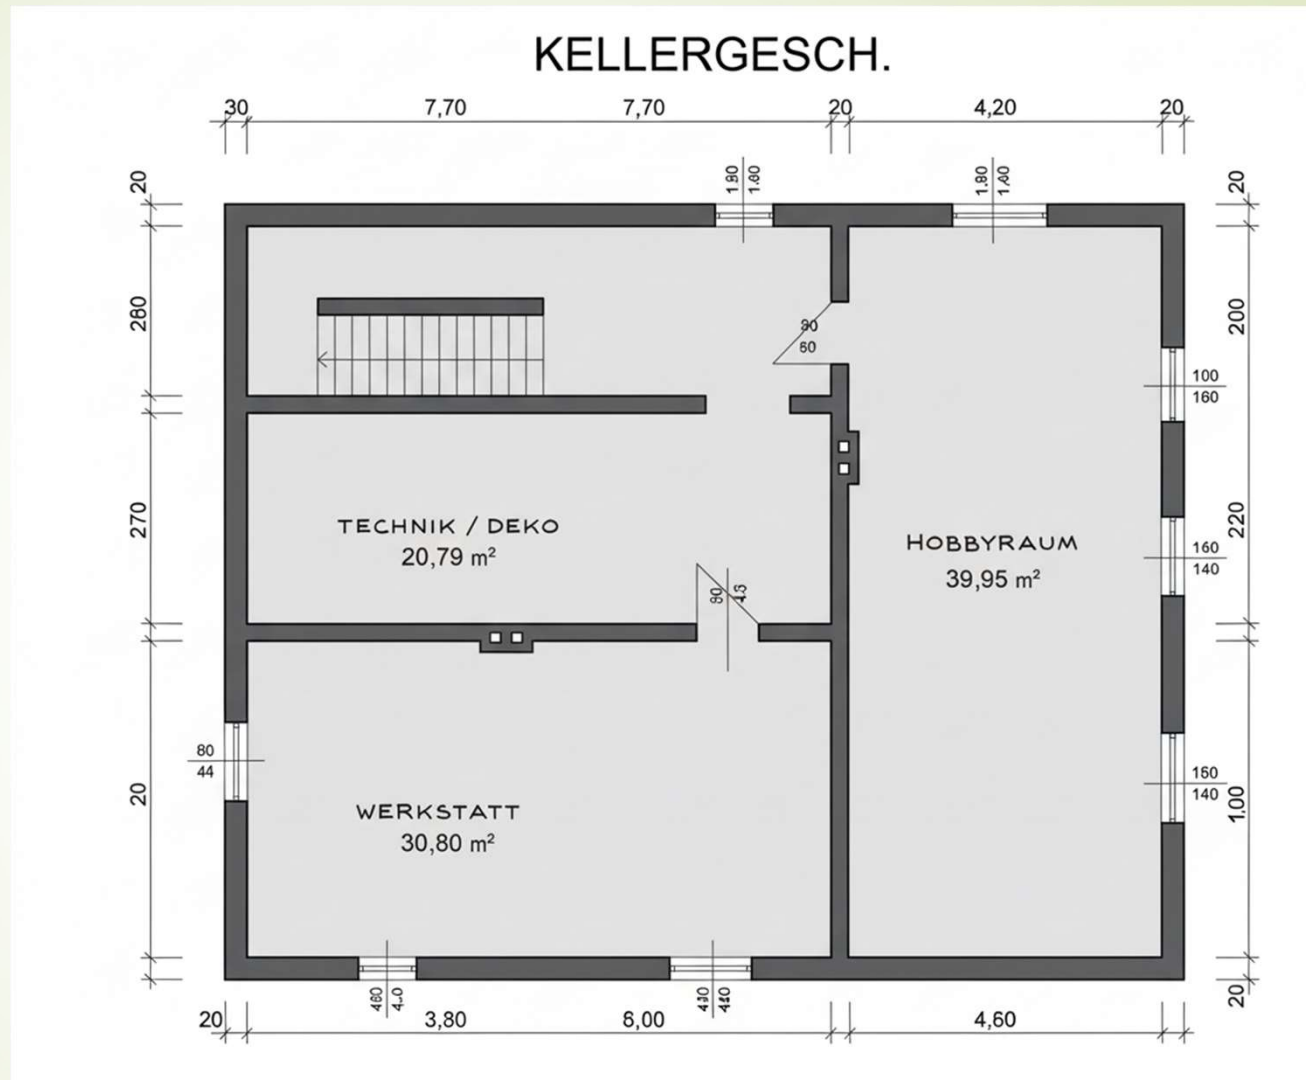

Raum-
aufteilung
EG

Birkengasse 16, 2601 Ma. Theresia

0650/666 71 81
michaela.lingfeld@gmail.com

Raum-
aufteilung
Keller

Birkengasse 16, 2601 Ma. Theresia

0650/666 71 81
michaela.lingfeld@gmail.com

Auf die Koffer, fertig, los!
Dieses Schmuckstück könnte bald Ihr neues
Zuhause sein!