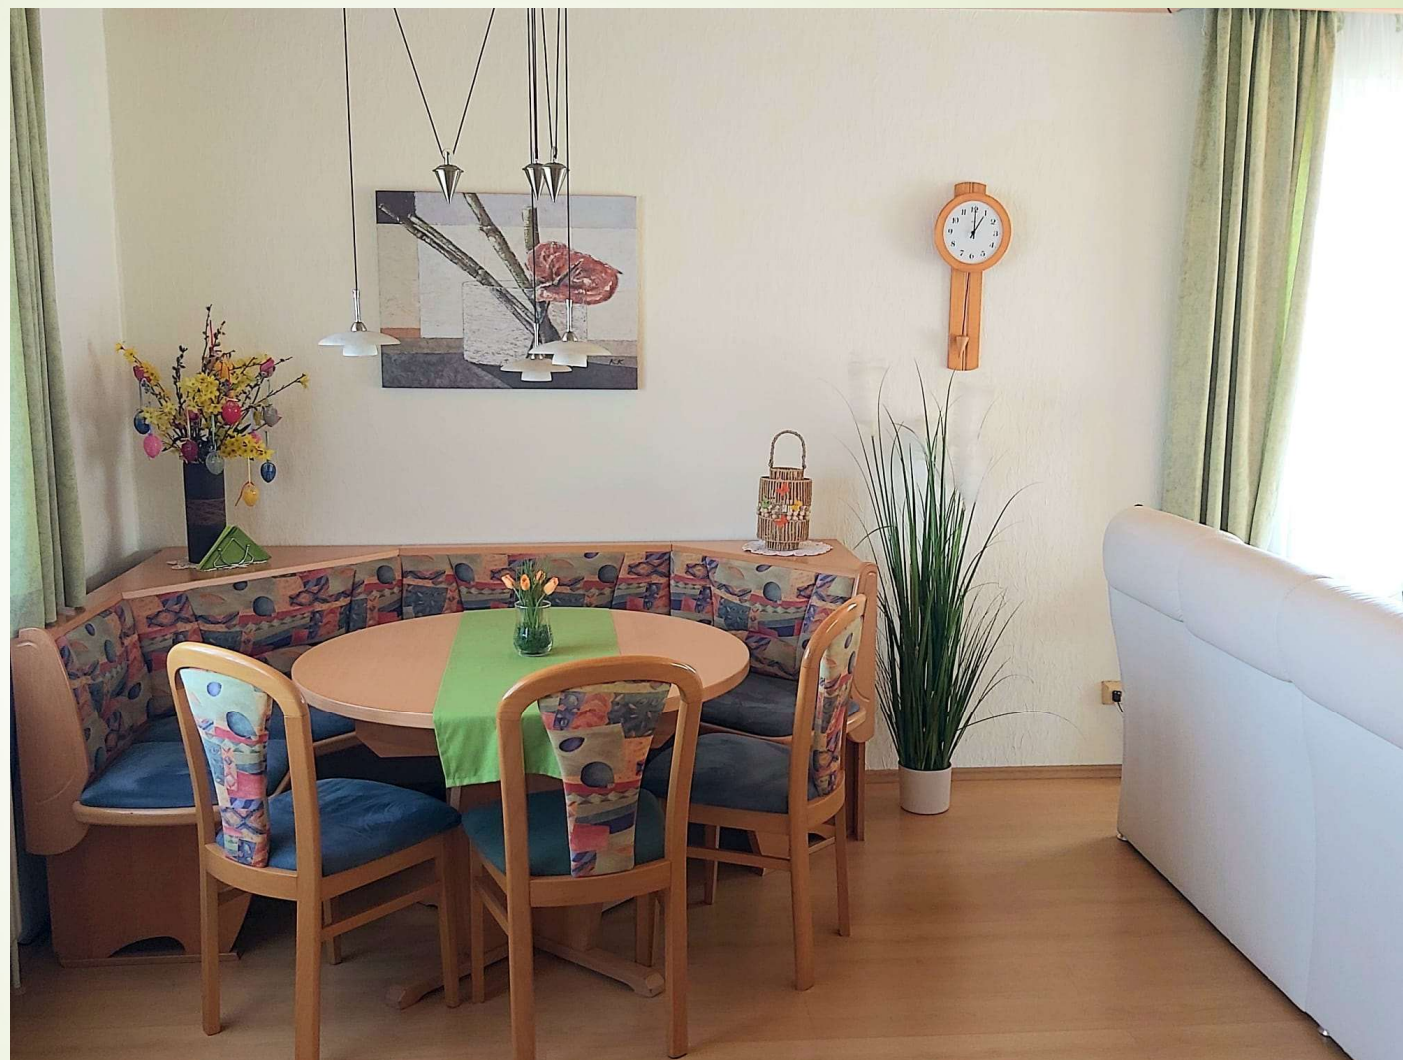

Essbereich

Birkengasse 16, 2601 Ma. Theresia

0650/666 71 81
michaela.lingfeld@gmail.com