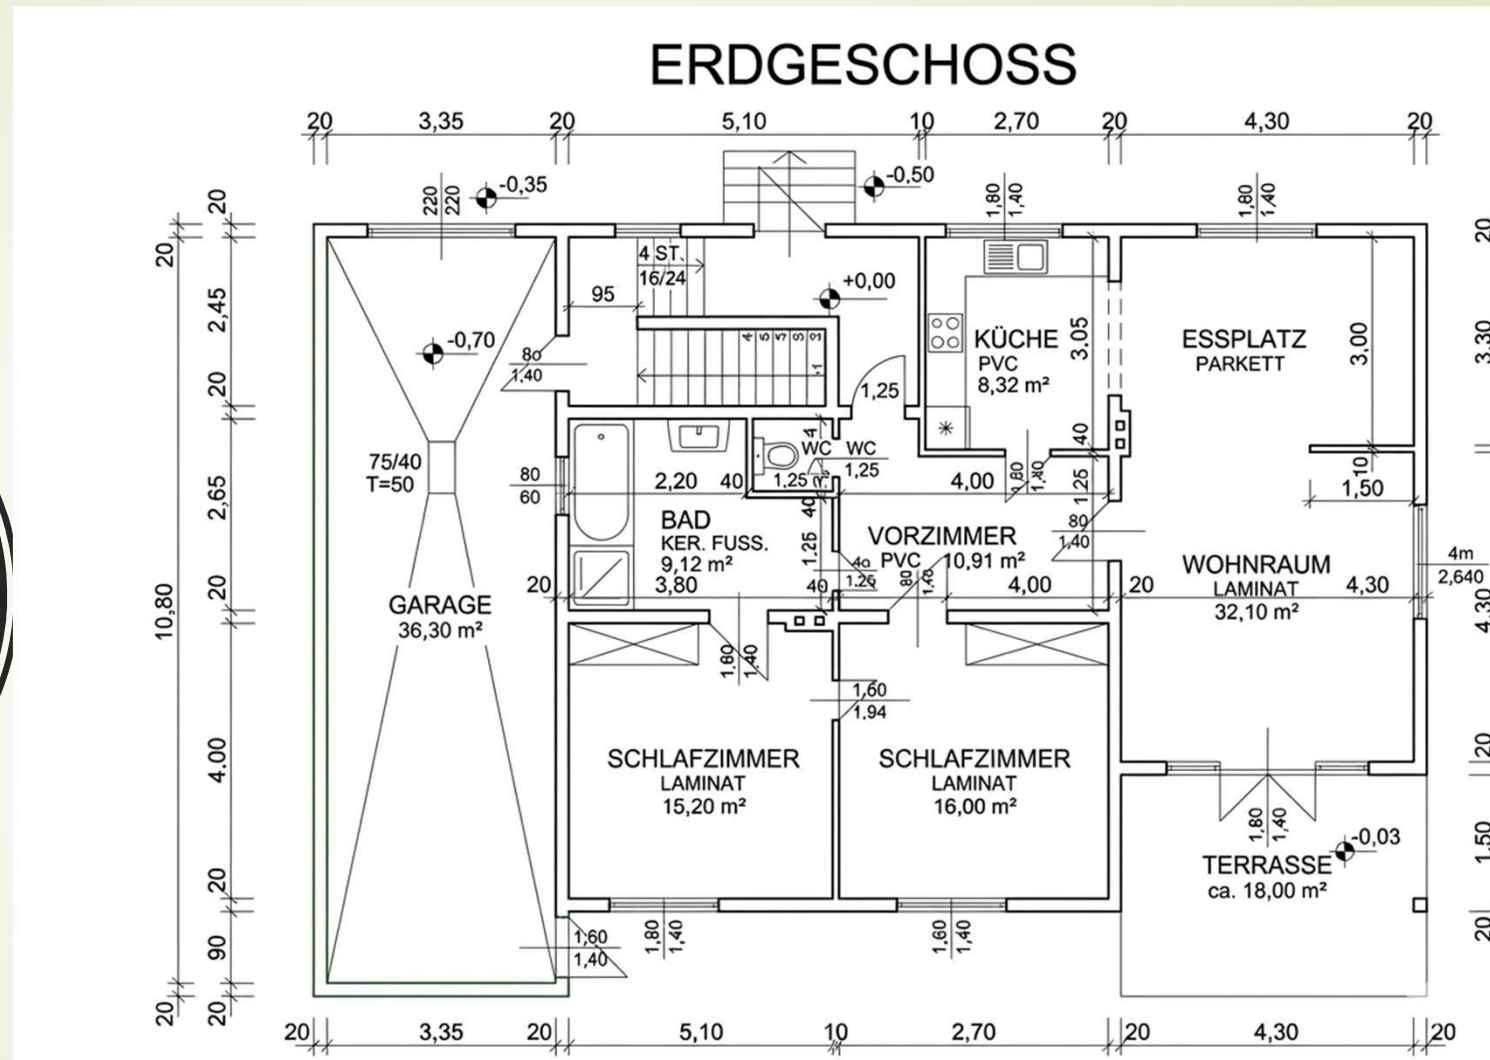

Raum-
aufteilung
EG

Birkengasse 16, 2601 Ma. Theresia

0650/666 71 81
michaela.lingfeld@gmail.com

Raum-
aufteilung
Keller

Birkengasse 16, 2601 Ma. Theresia

0650/666 71 81
michaela.lingfeld@gmail.com

Auf die Koffer, fertig, los!
Dieses Schmuckstück könnte bald Ihr neues
Zuhause sein!